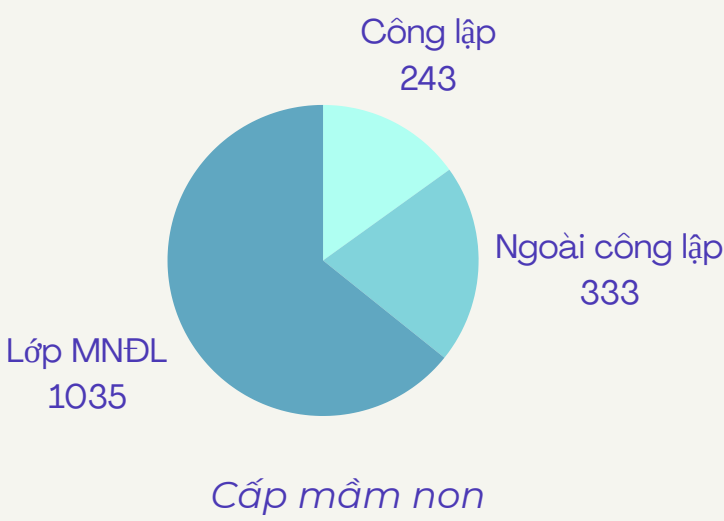

PHÒNG GIÁO DỤC VÀ ĐÀO TẠO QUẬN NAM TỪ LIÊM

Một số thông tin cơ bản về quy mô giáo dục toàn quận Nam Từ Liêm(dữ liệu tháng 9/2024)

SỐ LỚP

TỔNG SỐ LỚP: 3456 LỚP

SỐ HỌC SINH

Cấp mầm non:

- Công lập: 9662 HS
- Ngoài công lập: 6739 HS
- Nhóm lớp tư thục độc lập: 10901 HS

Cấp Tiểu học:

- Công lập: 24695 HS
- Ngoài công lập: 13900 HS

Cấp Trung học cơ sở:

- Công lập: 16791 HS
- Ngoài công lập: 10481 HS

ĐỘI NGŨ CÁN BỘ GIÁO VIÊN, CÔNG NHÂN VIÊN