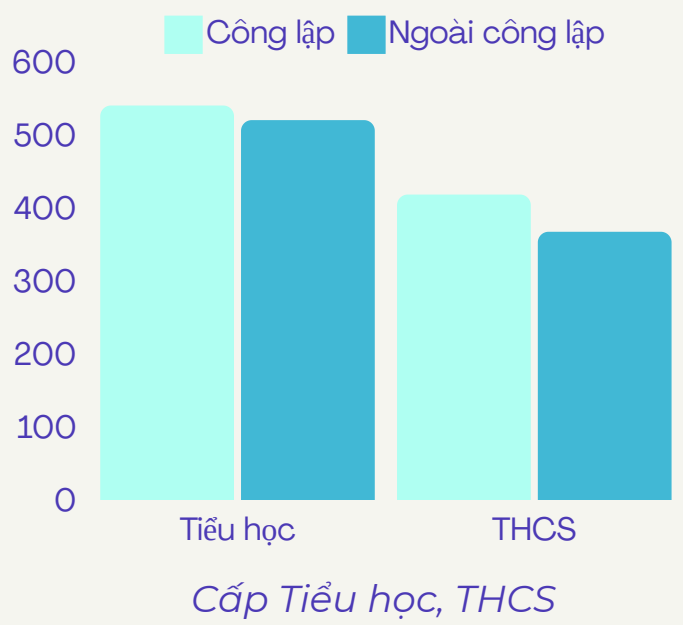

PHÒNG GIÁO DỤC VÀ ĐÀO TẠO QUẬN NAM TỪ LIÊM

Một số thông tin cơ bản về quy mô giáo dục toàn quận Nam Từ Liêm(dữ liệu tháng 9/2024)

SỐ LỚP

TỔNG SỐ LỚP: 3456 LỚP

SỐ HỌC SINH

Cấp mầm non:

- Công lập: 9662 HS
- Ngoài công lập: 6739 HS
- Nhóm lớp tư thục độc lập: 10901 HS

Cấp Tiểu học:

- Công lập: 24695 HS
- Ngoài công lập: 13900 HS

Cấp Trung học cơ sở:

- Công lập: 16791 HS
- Ngoài công lập: 10481 HS

ĐỘI NGŨ CÁN BỘ GIÁO VIÊN, CÔNG NHÂN VIÊN