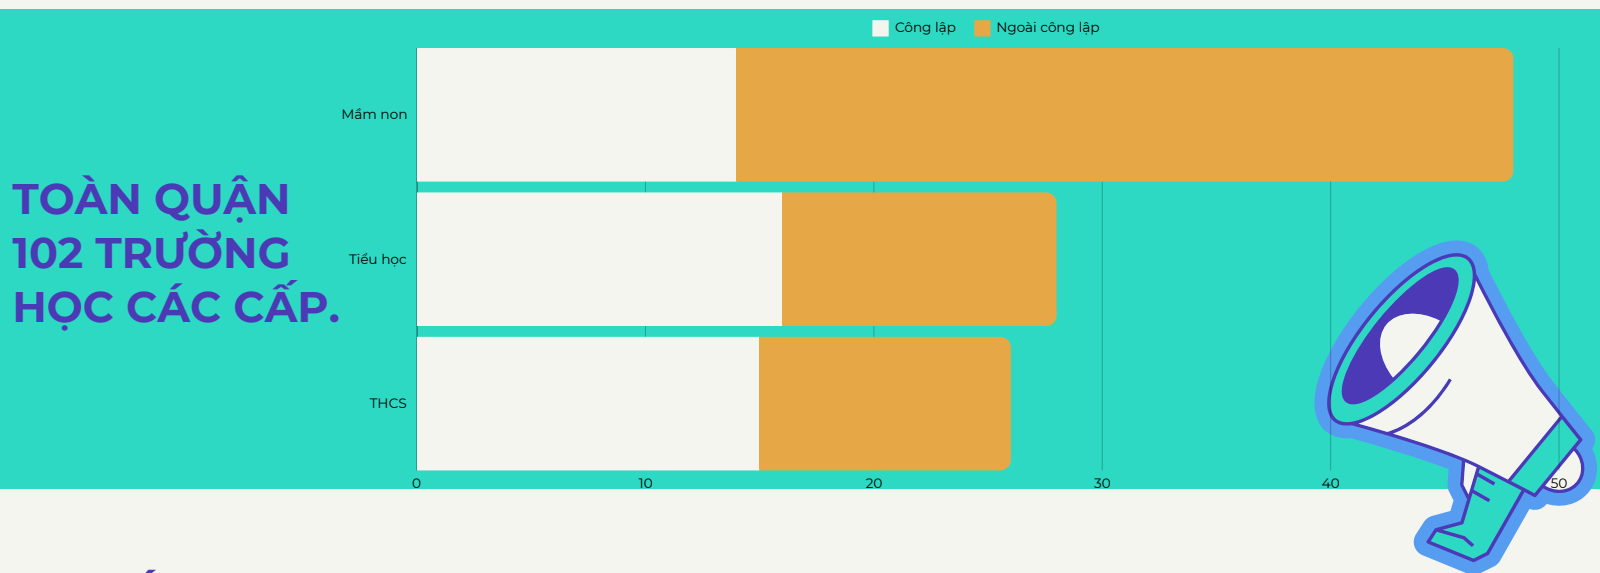

PHÒNG GIÁO DỤC VÀ ĐÀO TẠO QUẬN NAM TỪ LIÊM

Một số thông tin cơ bản về quy mô giáo dục toàn quận Nam Từ Liêm(dữ liệu tháng 9/2024)

SỐ LỚP

TỔNG SỐ LỚP: 3456 LỚP

SỐ HỌC SINH

Cấp mầm non:

- Công lập: 9662 HS
- Ngoài công lập: 6739 HS
- Nhóm lớp tư thục độc lập: 10901 HS